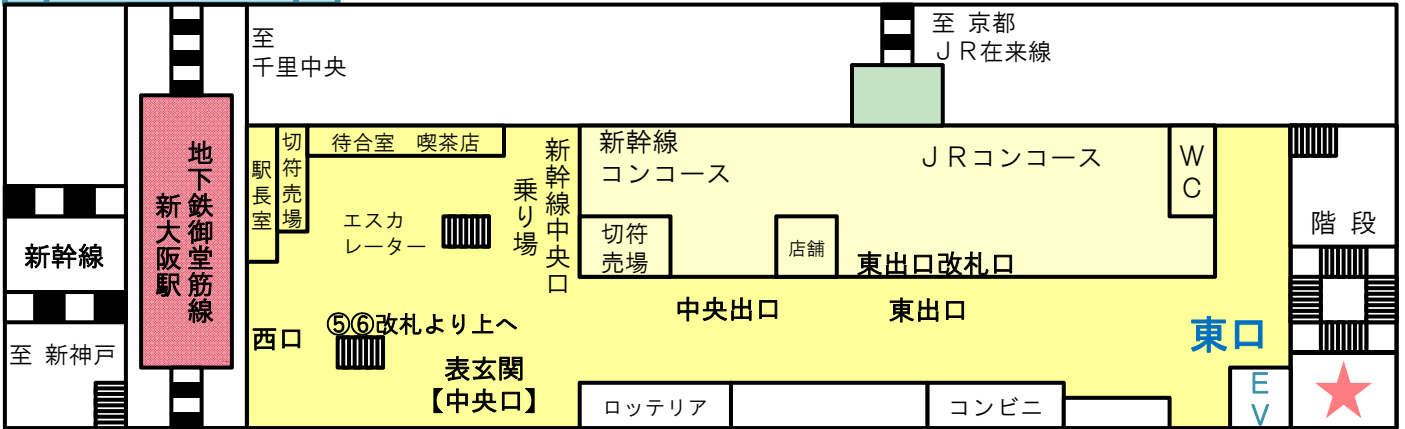

# 新大阪丸ビル 本館・新館 アクセスマップ

## 駅構内図

最寄駅：JR新大阪駅（東海道本線）東出口より東口へ  
：地下鉄御堂筋線新大阪駅 ⑤⑥番改札より上へ

## 周辺地図

本館→東口を出て右折、JR東海道線線路沿いに徒歩2分  
新館→東口を出て交差点を直進、細い路地の突きあたりを左へ