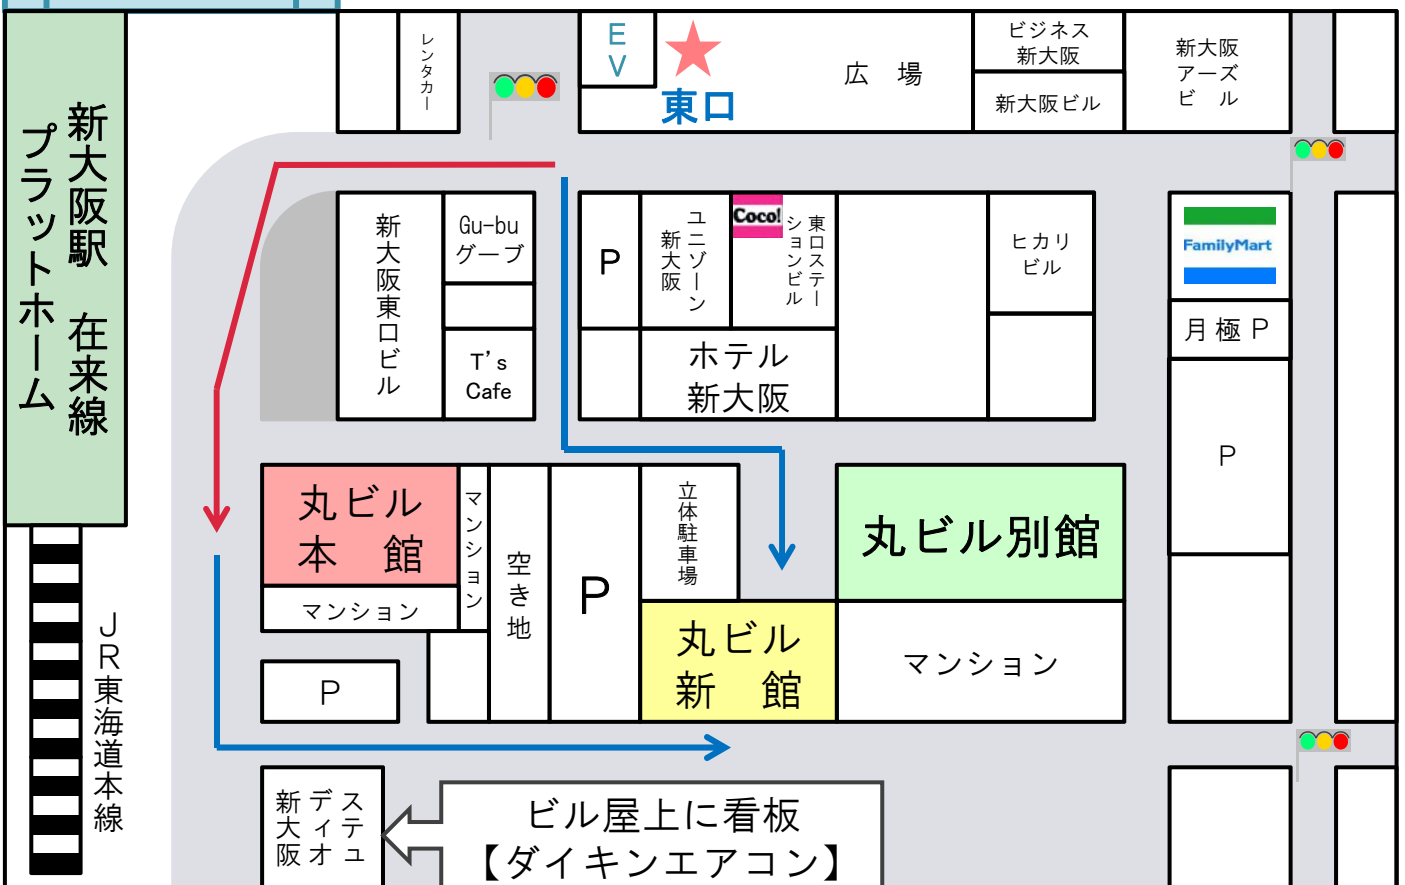

# 新大阪丸ビル 本館・新館 アクセスマップ

## 駅構内図

最寄駅：JR新大阪駅（東海道本線）東出口より東口へ  
：地下鉄御堂筋線新大阪駅 ⑤⑥番改札より上へ

## 周辺地図

本館→東口を出て右折、JR東海道線線路沿いに徒歩2分  
新館→東口を出て交差点を直進、細い路地の突きあたりを左へ